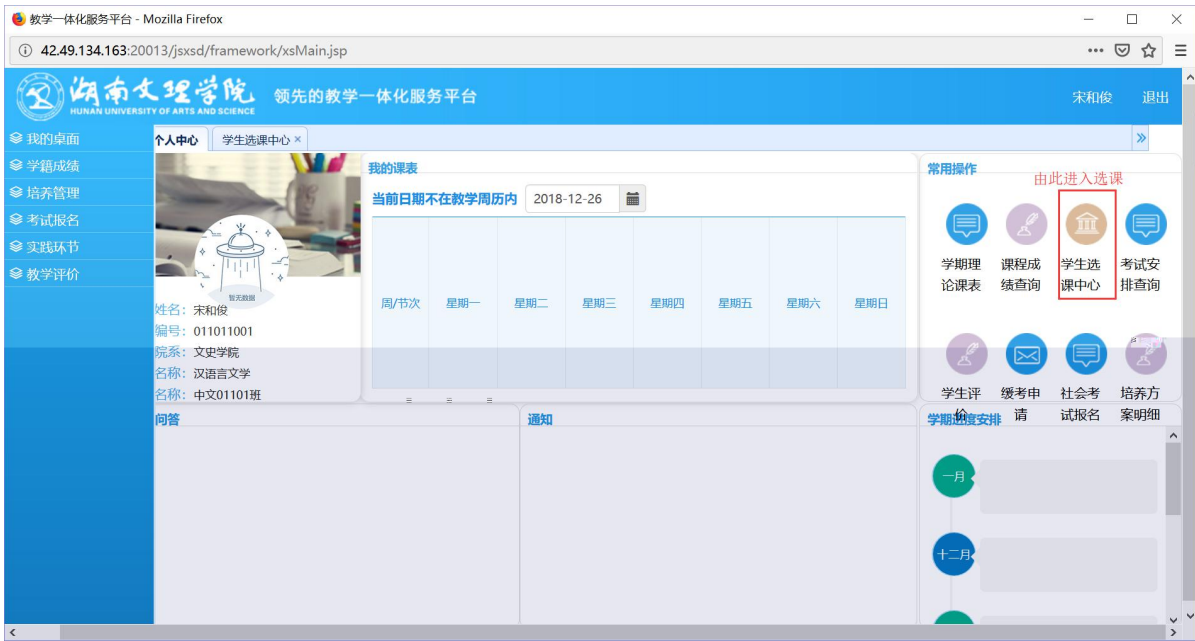

浏览器地址栏: 172.26.0.187/jxsxd/

湖南文理学院 HUNAN UNIVERSITY OF ARTS AND SCIENCE 教学一体化服务平台

用户登录

请输入账号

请输入密码

忘记密码

登录

温馨提示: 推荐使用IE9以上浏览器以及360极速模式。

湖南文理学院 教学一体化服务平台

湖南文理学院 教学一体化服务平台

选课学分情况

公选课选课

本学期选课学分/门数要求及已选情况							
	最高总学分	专业内跨年级选课(控制)		跨专业选课(控制)		校公共选修课选课(控制)	
		学分	门数	学分	门数	学分	门数
设置(控制)要求	不控制	不控制	不控制	不控制	不控制	2	1
已选统计	20.0	0.0	0	0.0	0	0.0	0

课程号	课程名	学分	上课时间	上课地点	上课时间	上课地点	是否选课
11000300
11000301
11000302
11000303
11000304
11000305
11000306
11000307
11000308
11000309
11000310
11000311
11000312
11000313
11000314
11000315
11000316
11000317
11000318
11000319
11000320